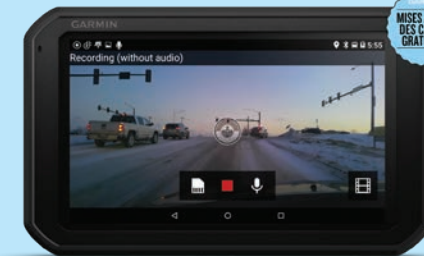

**-10%**

**SUR TOUTE LA GAMME  
DE SERRURE IMC**

**ANTARION**

**000** €

Ref.3A020067

**PACK CAMERA DE  
RECUL INOX  
BLANCHE 7"**

Existe en caméra grise  
Réf. 3A020077

MISES A JOUR  
DES CARTES  
GRATUITES