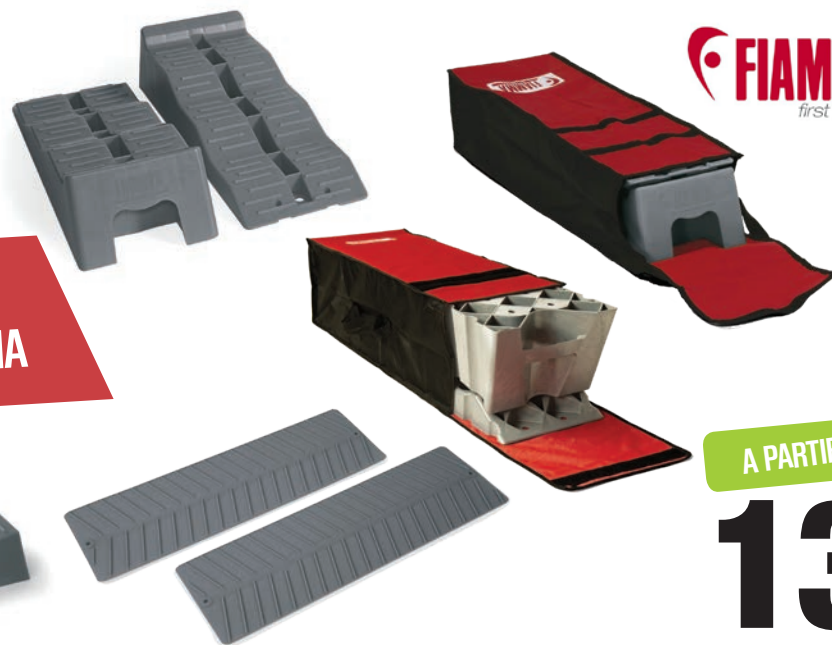

FIAMMA
first choice

A PARTIR DE

13 €
60

~~30~~ €
00 €
LE PACK !

NEW 2020 !