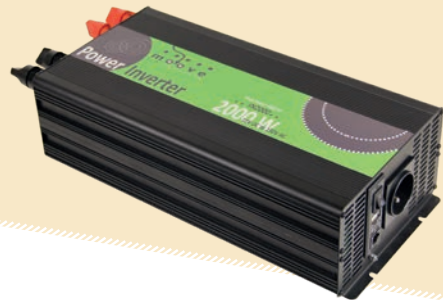

**ACCESSOIRES & LOISIRS**  
DU 11 AU 28 MARS 2020

**AUTONOMIE**

**ANTARION**

DE 150 W À 2000 W EN SINUS  
OU PUR SINUS !

**-15%**  
SUR LES  
CONVERTISSEURS\*

\*VOIR SÉLECTION EN MAGASIN. GAMME MOOVE ET ANTARION.